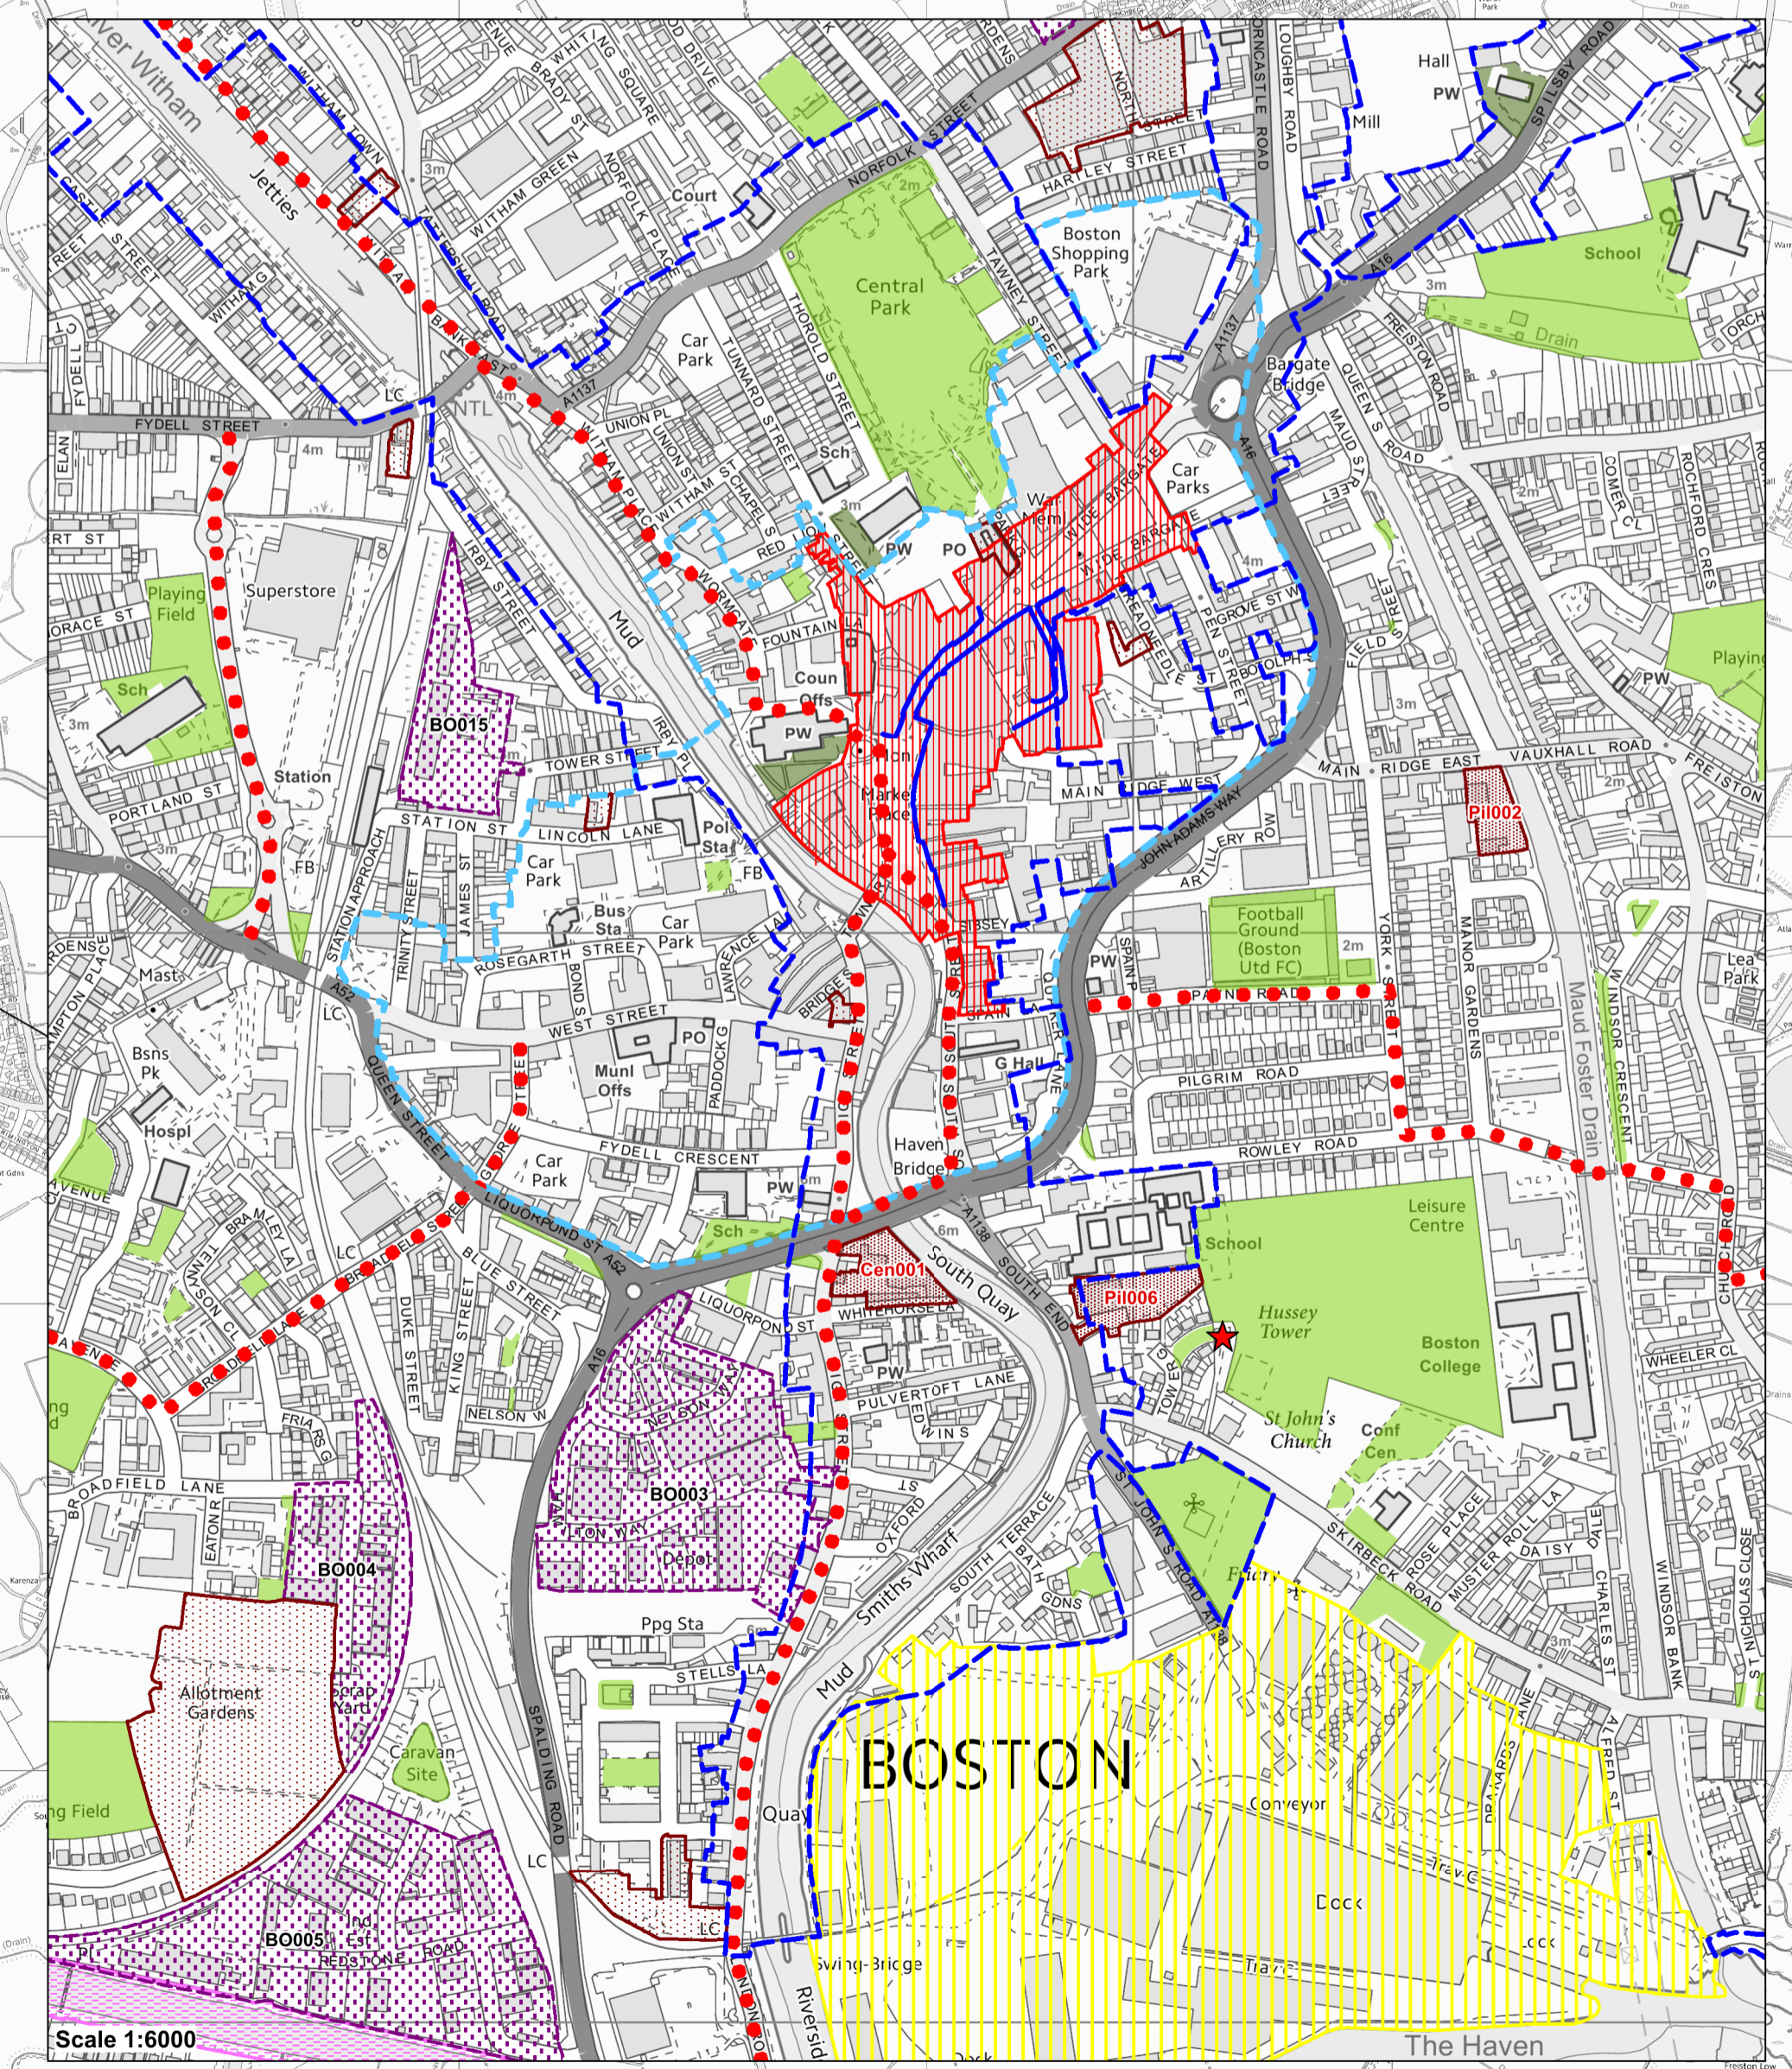

- Inset Map Boundary.....
- Countryside.....Policy 2,9,16,19,20
- Settlement Boundary.....Policy 2,16,19,20
- Town Centre Boundary.....Policy 21,22,23
- Conservation Area.....Policy 25
- Housing Commitments.....Policy 11
- Housing Allocation.....Policy 11,12,13
- Existing Main Employment Area.....Policy 8
- Proposed Main Employment Area.....Policy 8
- Established Employment Sites.....Policy 8
- Mixed Use Employment Site.....Policy 8
- Existing Restricted Use Site.....Policy 8
- Primary Shopping Area.....Policy 21,22,23
- Primary Shopping Frontage.....Policy 21,22
- Local Wildlife Site.....Policy 24
- Local Nature Reserve.....Policy 24
- Recreational Open Space.....Policy 28
- Green Infrastructure.....Policy 28
- Historic Park and Garden.....Policy 24,25
- Safeguarding Corridor.....Policy 12,29
- Cycle Route.....Policy 29
- Ancient Monument.....Policy 25

Scale 1:6000